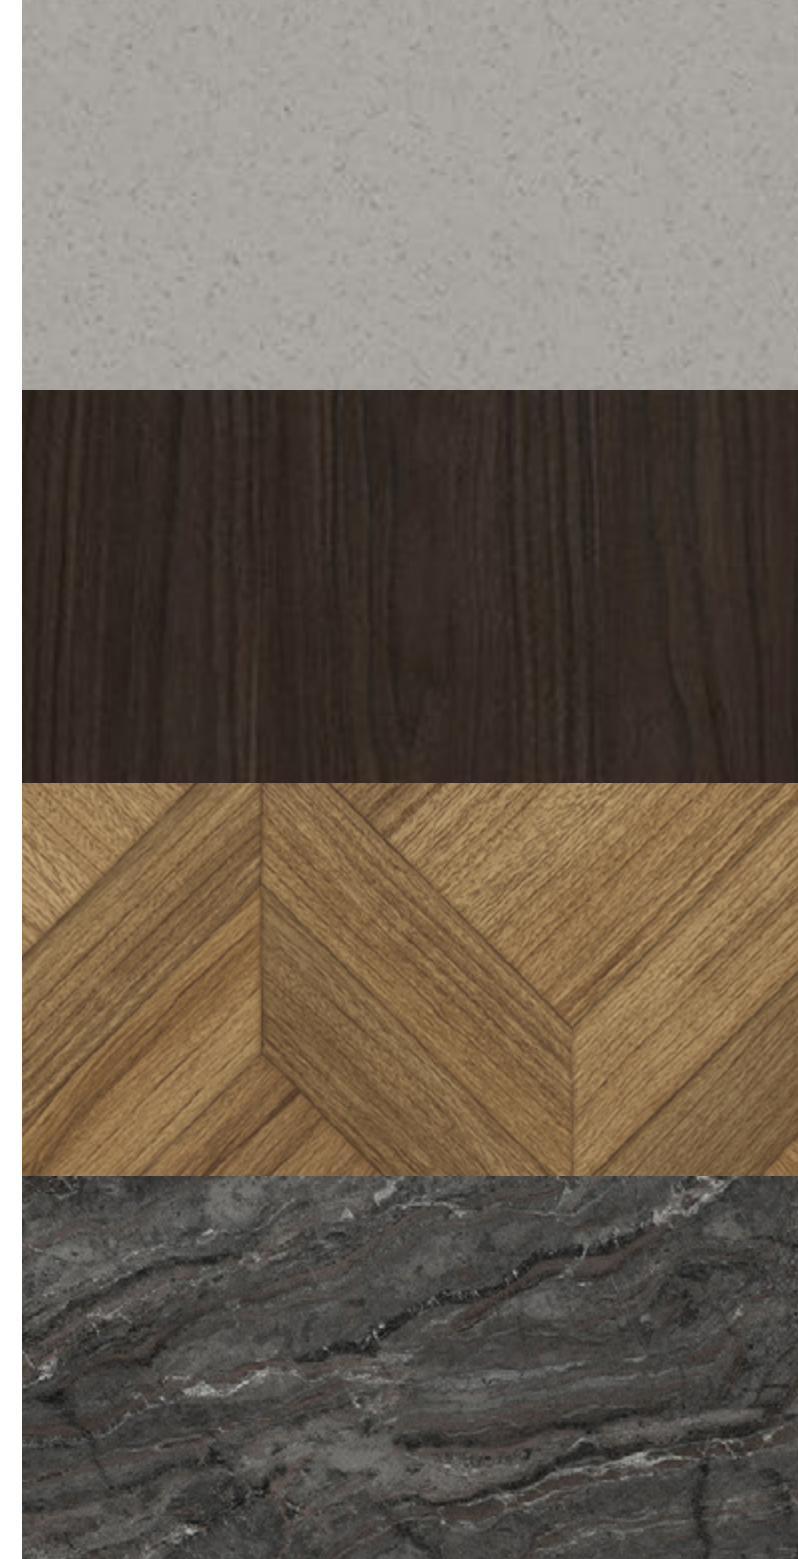

Fendi

O Fendi é uma cor contemporânea, que combina com ampla gama de tonalidades, transmitindo requinte e modernidade.

COMBINA COM ▶

Acabamento
Textura Silk

Espessuras (mm)
6, 9, 12, 15, 18 e 25

Dimensões (mm)
2750x1850