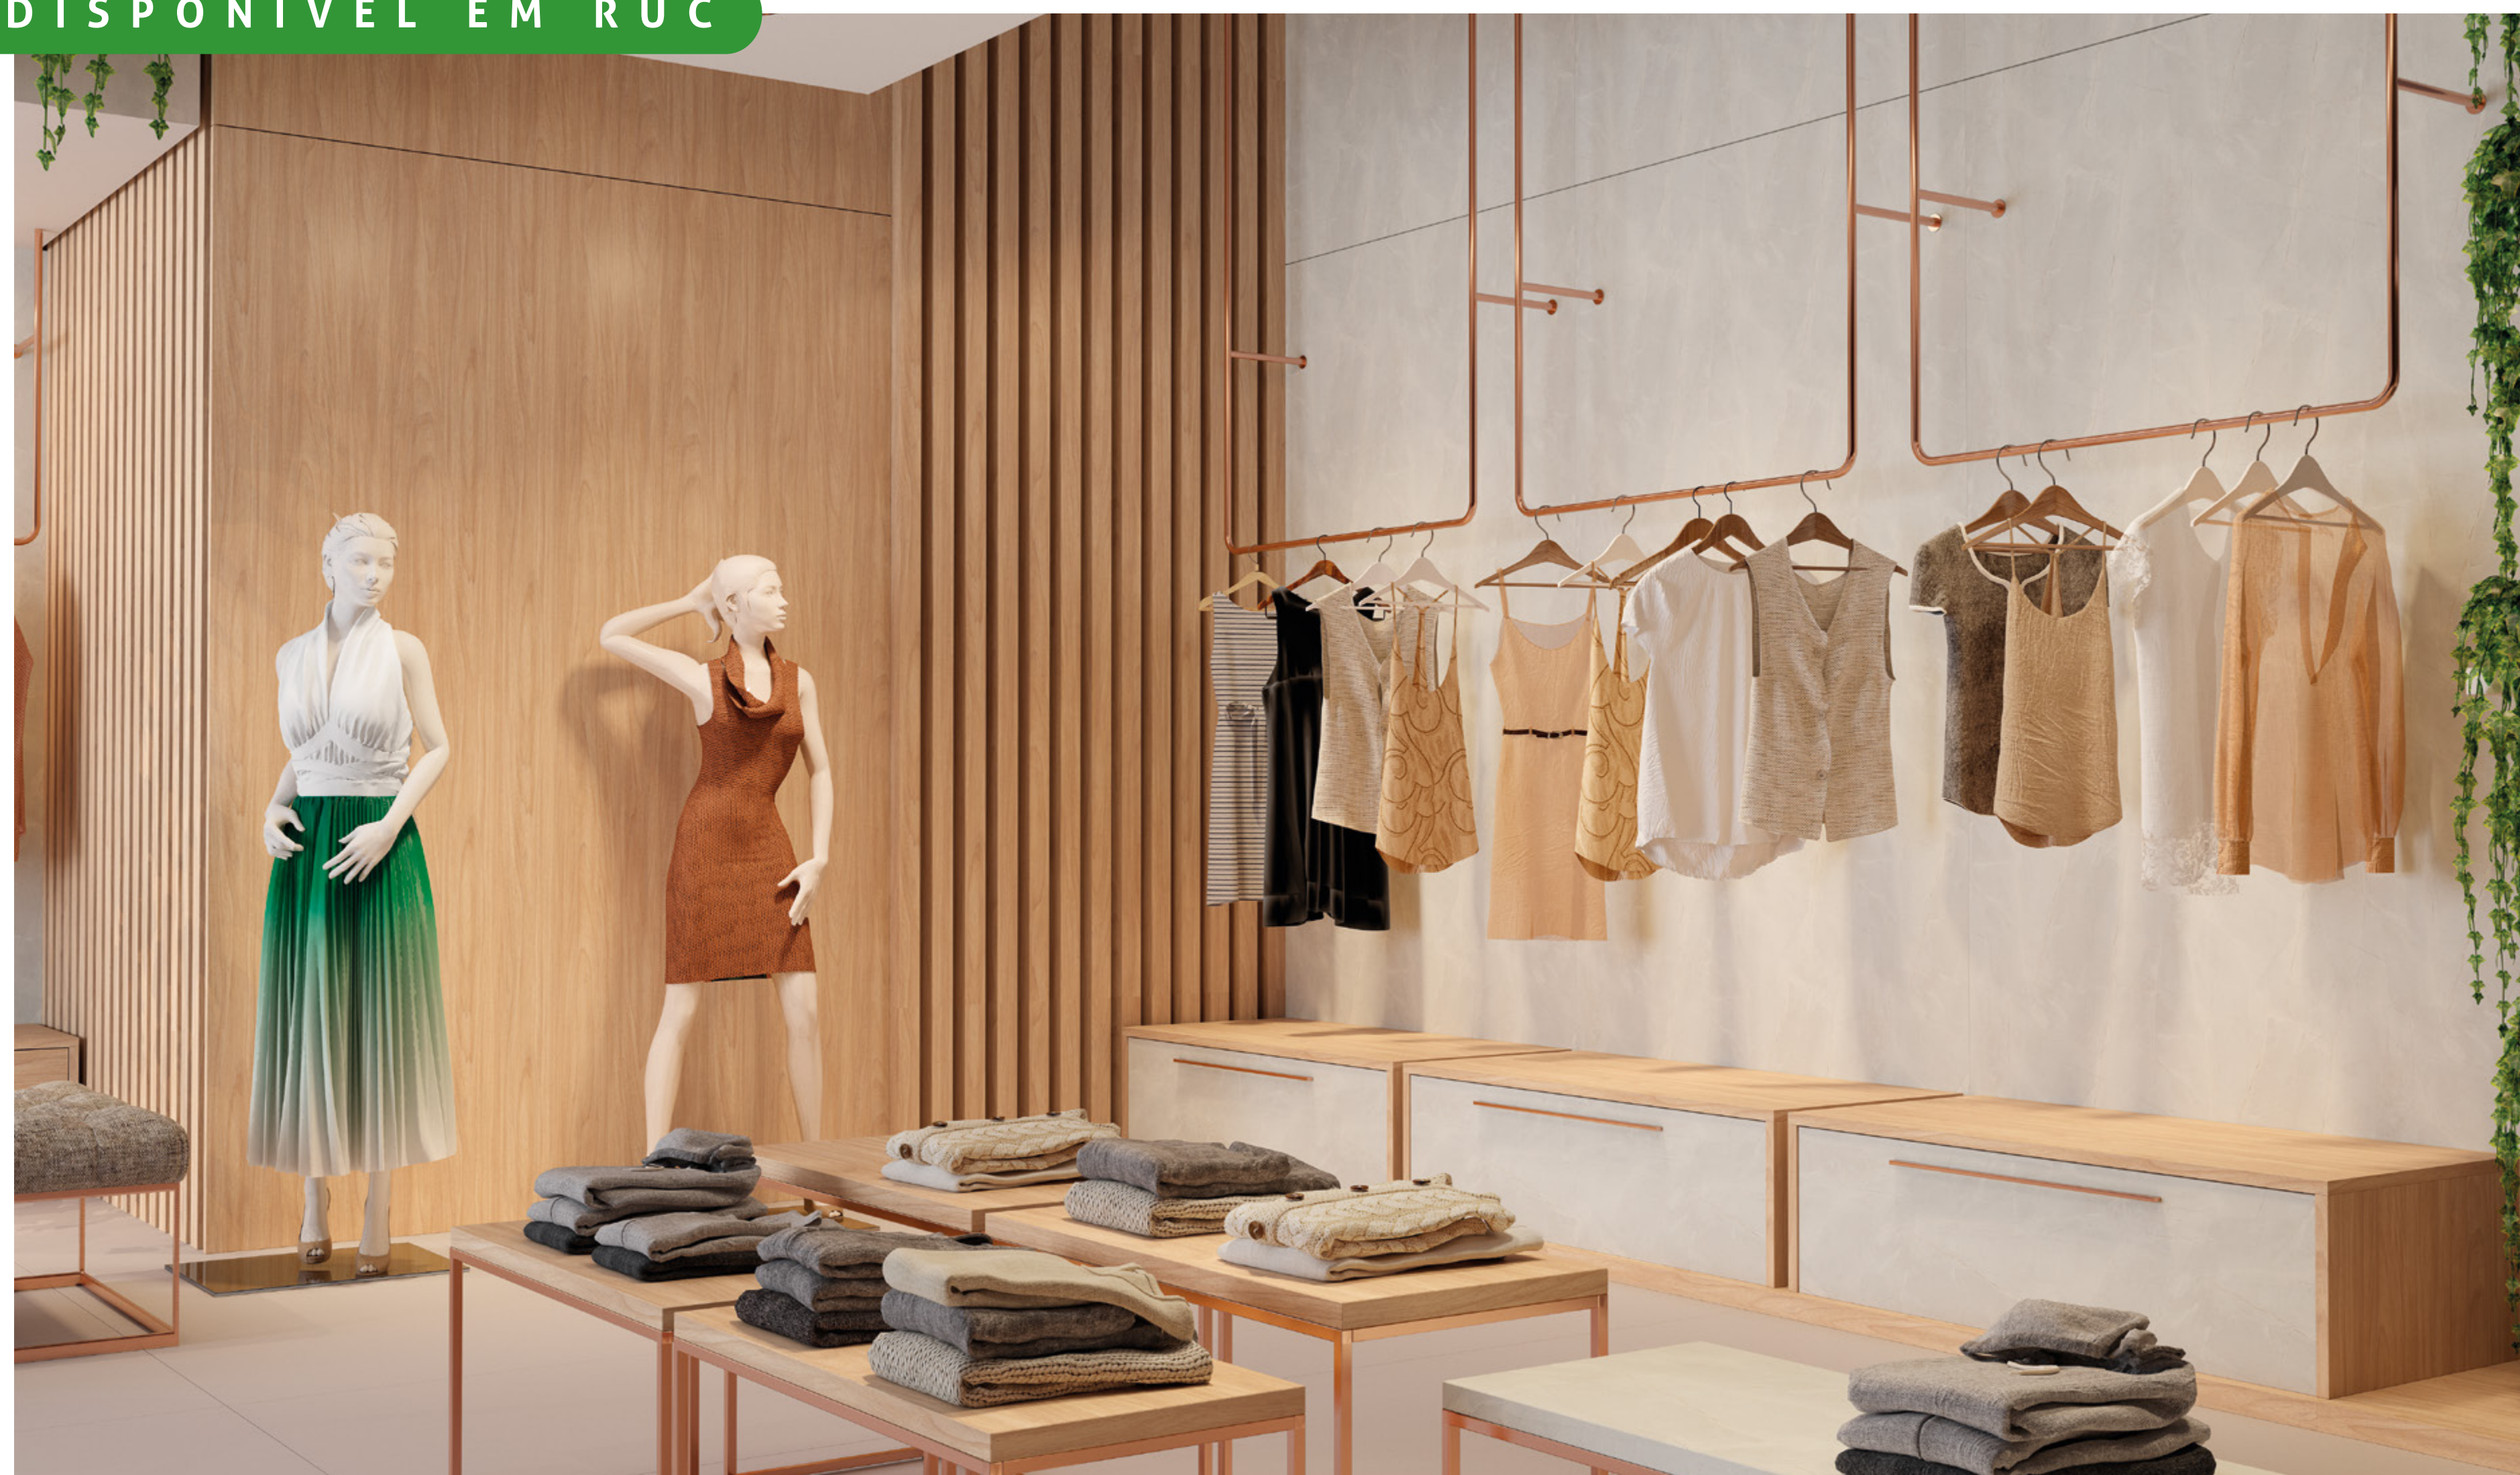

Acabamento
Textura Deep Wood

Espessuras (mm)
6, 9, 12, 15, 18 e 25

Dimensões (mm)
2750x1850