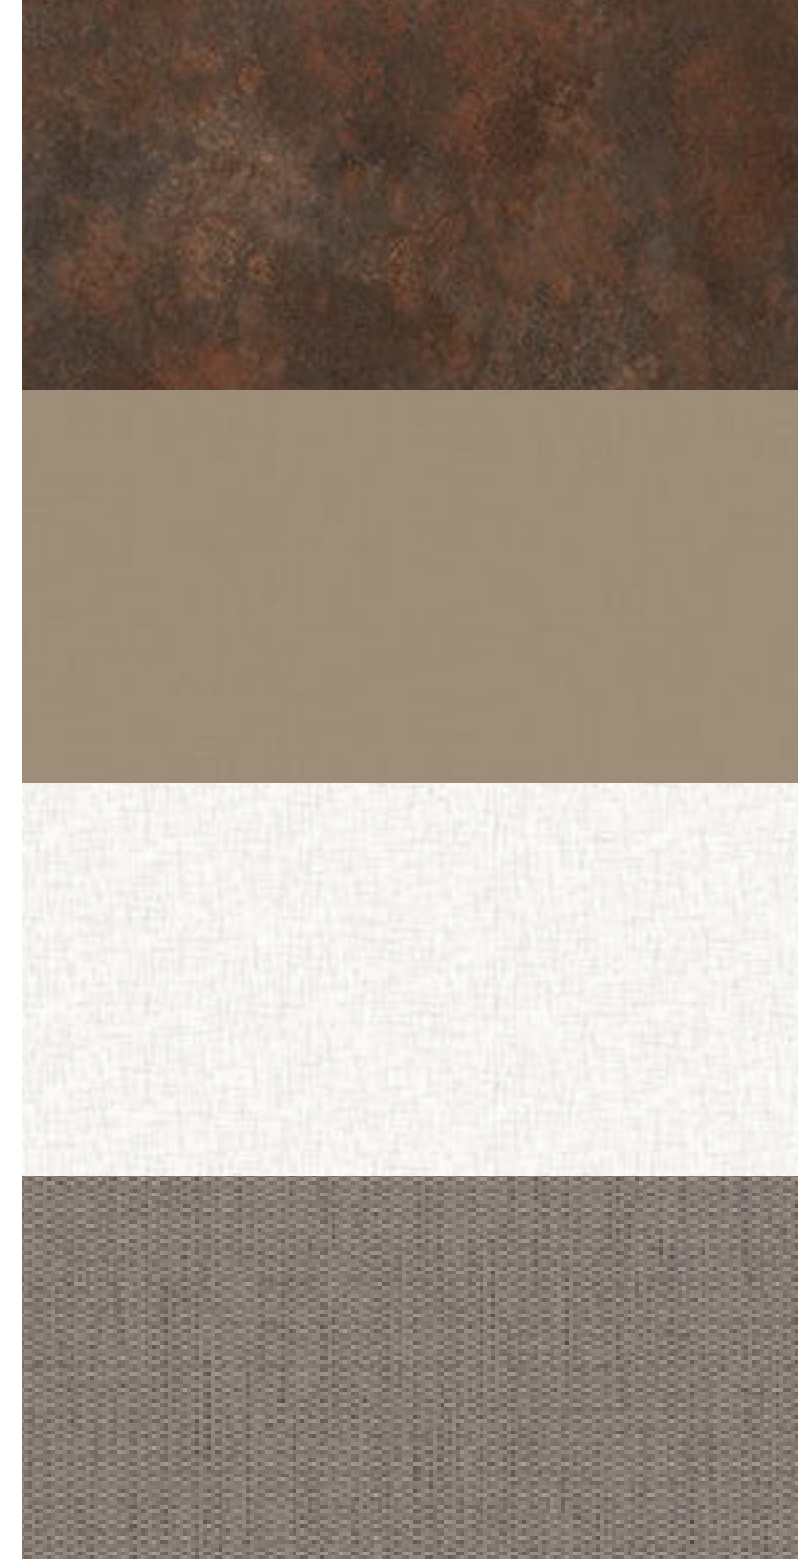

COMBINA COM ▶

Imagem: Dual Black + Canovas ▼

Acabamento
Textura Dual Touch

Espessuras (mm)
6, 9, 12, 15, 18 e 25

Dimensões (mm)
2750x1850

Elmo Dubai

Com linhas retilíneas e suaves esse padrão, por ser de coloração clara, é de fácil combinação e deixa qualquer ambiente elegante e refinado.