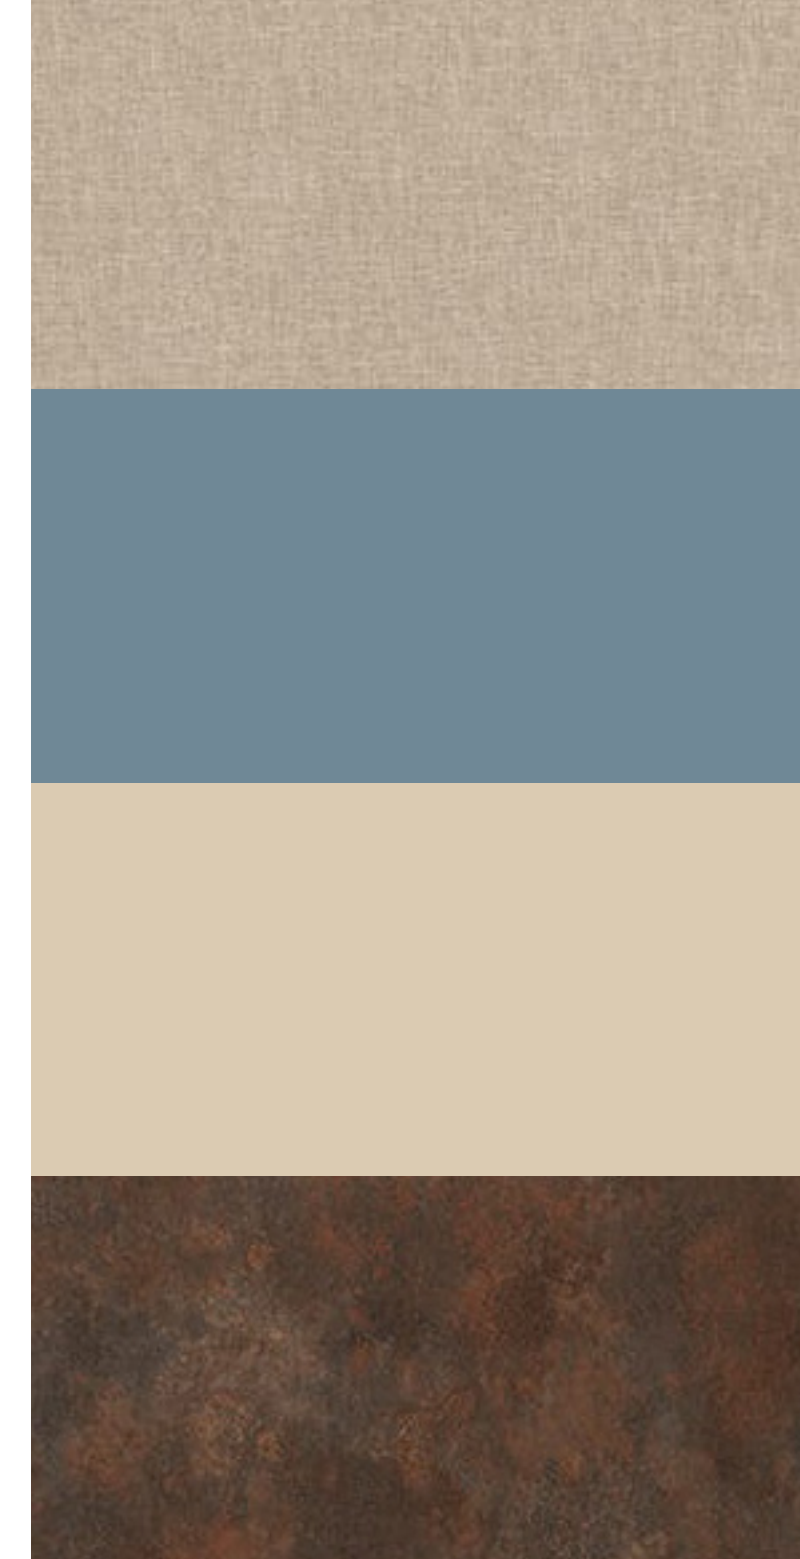

COMBINA COM ▶

Imagem: Mageo Imbuia + Mangue + Imbuia ▼

COLEÇÃO 2023

Acabamento
Textura Mageo

Espessuras (mm)
6, 9, 12, 15, 18 e 25

Dimensões (mm)
2750x1850

Mageo Mel

Este padrão traz um tom médio para complementar as demais opções deste estilo que representa a marchetaria.