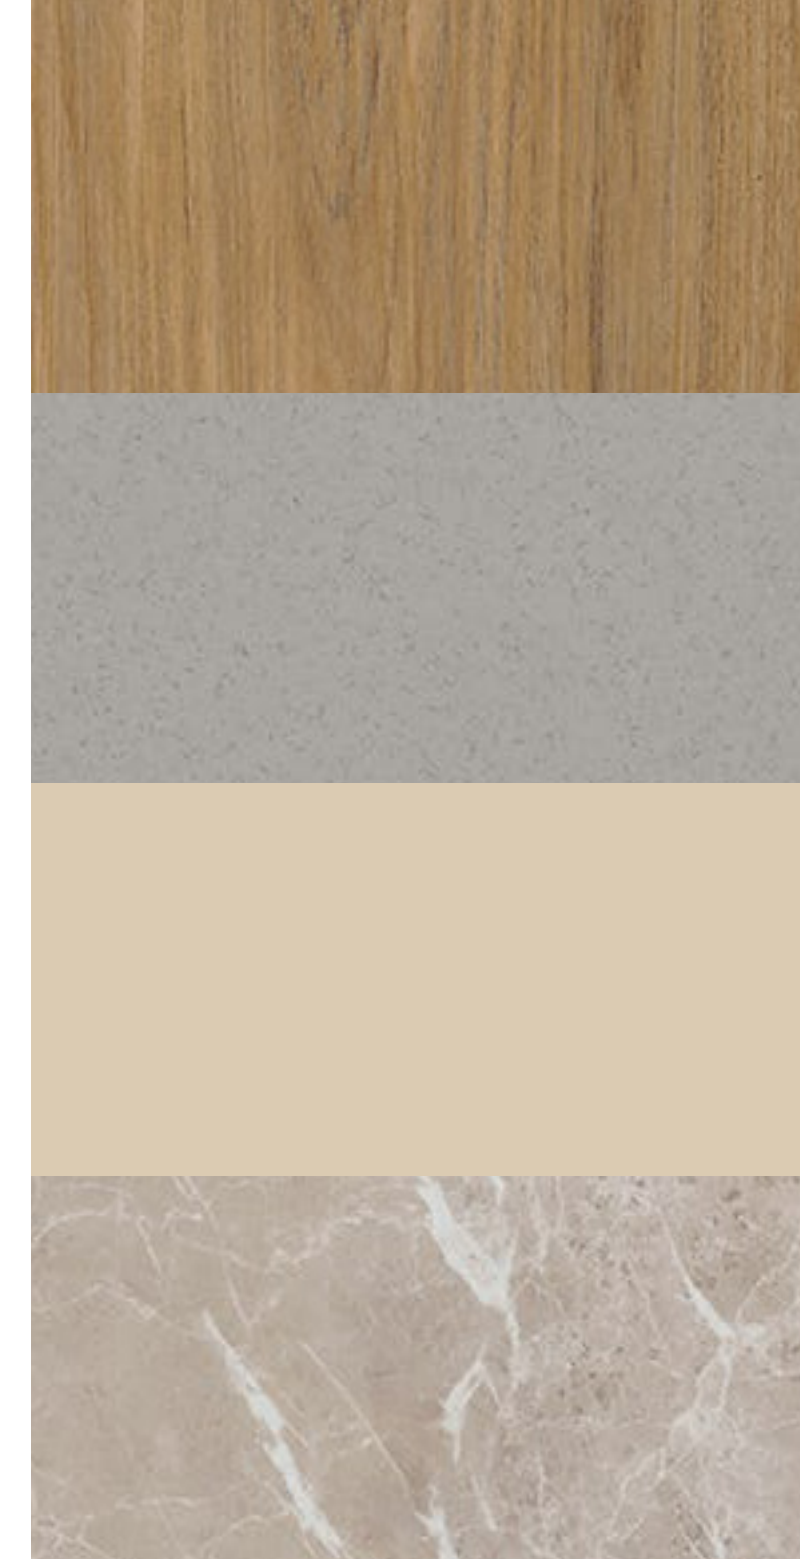

Nevada

O Nevada traz a clareza e a leveza do branco aliado ao desenho sutil e discreto de um tecido, preservando a coloração off-white. Perfeito para fugir do branco comum e agregar valor e autenticidade ao mobiliário.

COMBINA COM ▶

Acabamento
Textura TX

Espessuras (mm)
6, 9, 12, 15, 18 e 25

Dimensões (mm)
2750x1850