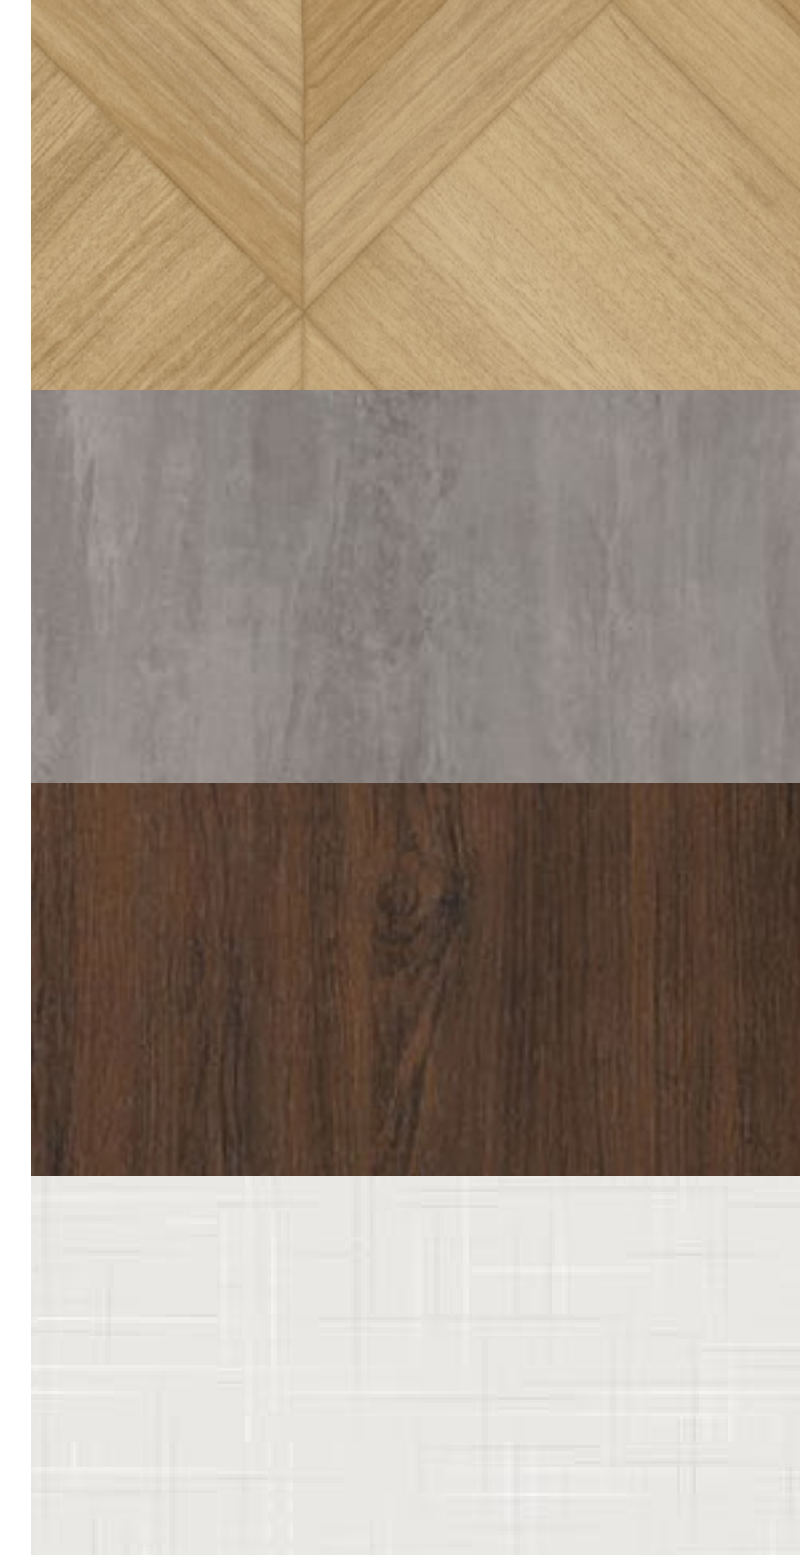

COMBINA COM ▶

Imagem: Maxi Branco + Savana + Marsala ▼

Acabamento
Textura Matt

Espessuras (mm)
6, 9, 12, 15, 18 e 25

Dimensões (mm)
2750x1850

Níquel

Nesse padrão, a cor ganha uma tonalidade metalizada chumbo de base aquecida com micrografismo, facilmente utilizado como unicolor ou híbrido.