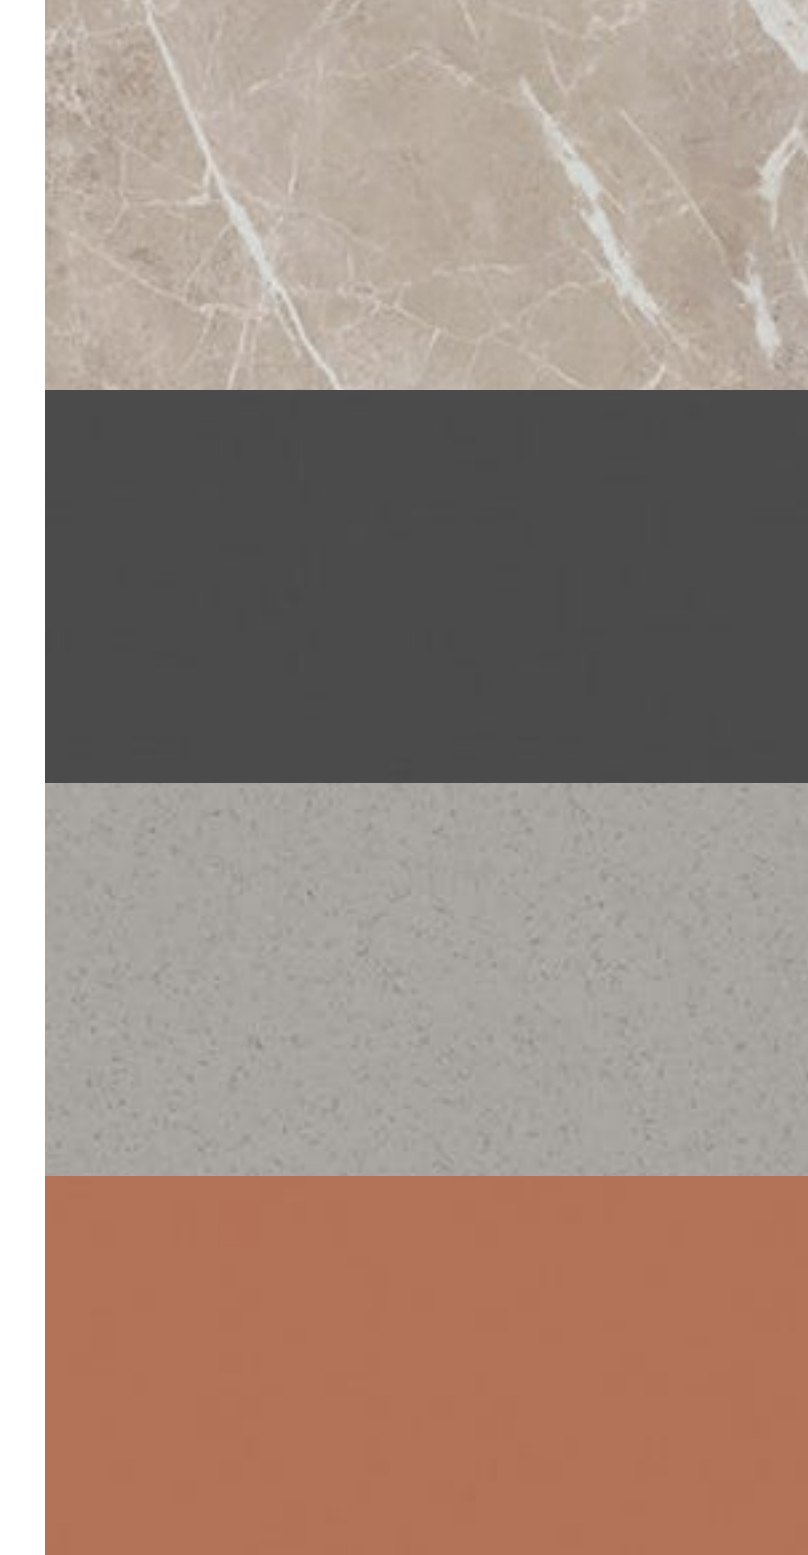

COMBINA COM ▶

Imagem: Antuérpia + Grafite ▼

Acabamento
Textura Dual Touch

Espessuras (mm)
6, 9, 12, 15, 18 e 25

Dimensões (mm)
2750x1850

Dual Black

Das cidades mais cosmopolitas como Nova Iorque veio a inspiração para o Dual Black. Um produto contemporâneo, que se destaca pela textura de alto padrão e aspecto moderno.