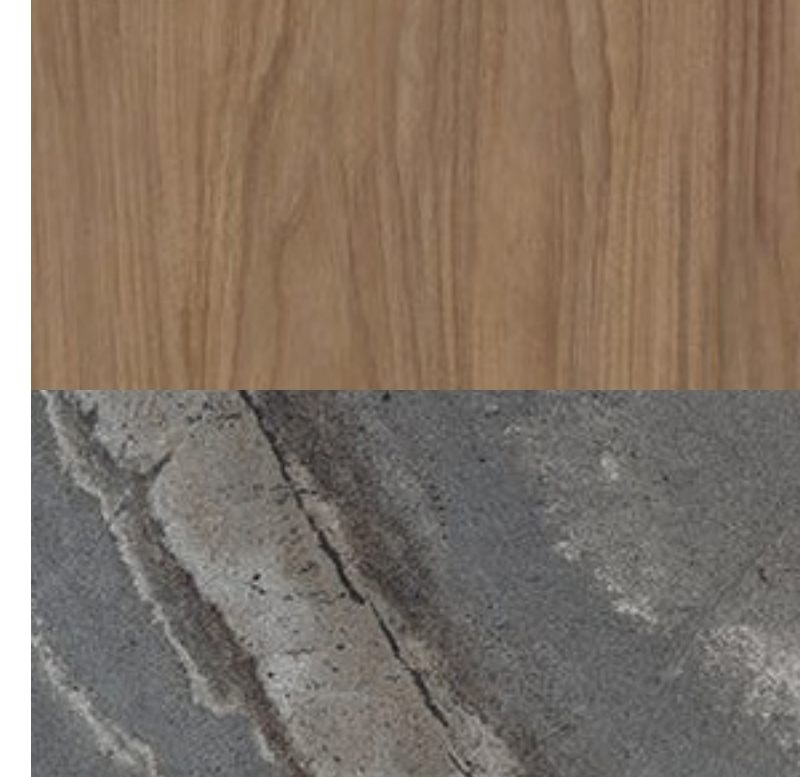

COMBINA COM ▶

Imagem: Azul Ardósia + Nogueira Champagne ▼

COLEÇÃO 2023

Acabamento
Textura Matt

Espessuras (mm)
6, 9, 12, 15, 18 e 25

Dimensões (mm)
2750x1850

Azul Petróleo

Uma cor fria, diferenciada, que acalma o ambiente e ao mesmo tempo remete ao mar, à sofisticação e ao equilíbrio. Harmoniza muito bem com cores neutras.