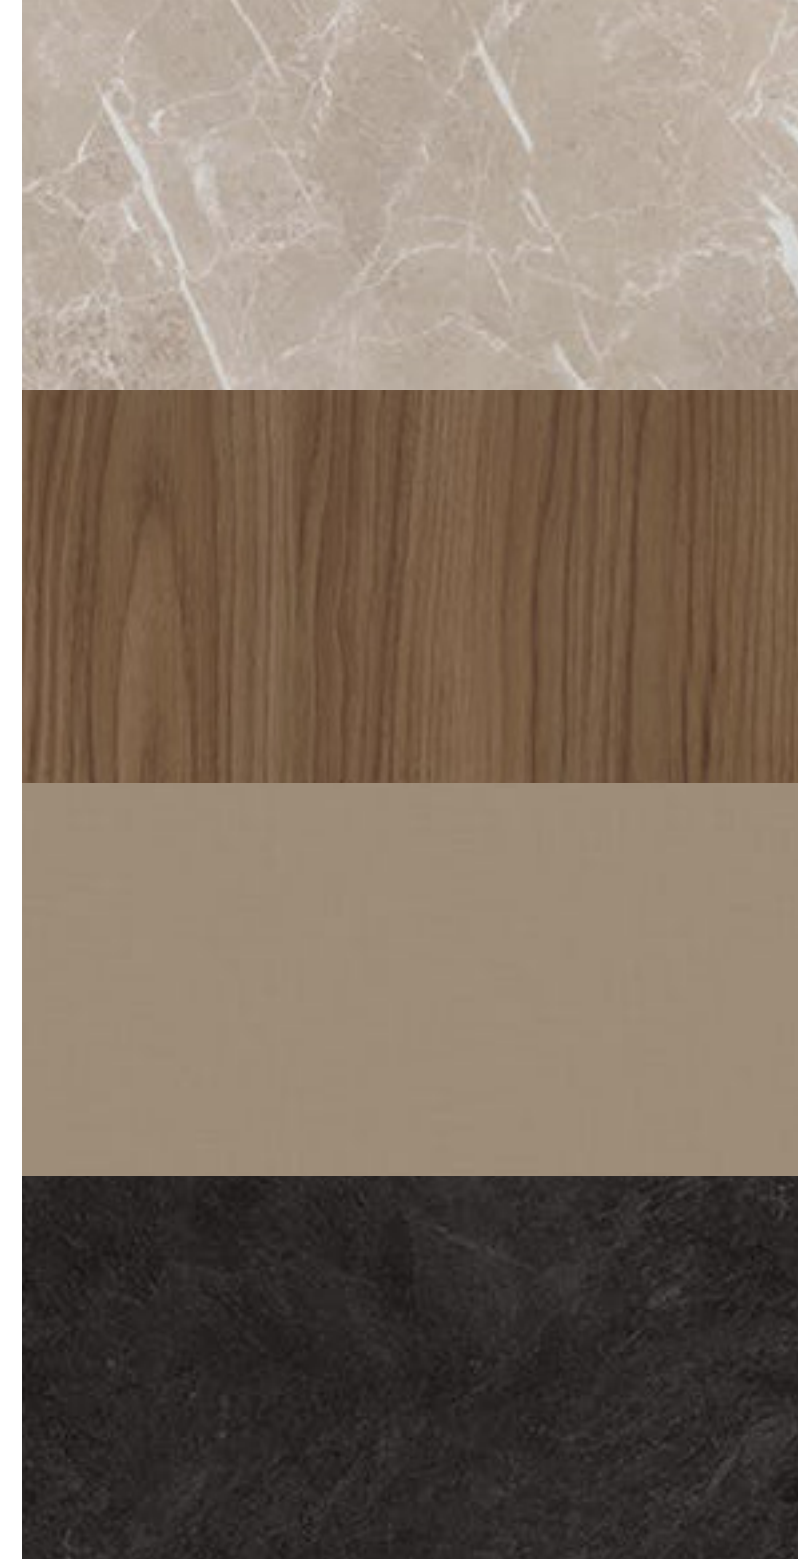

LINHA

Metallic

Aura

Padrão com brilho acetinado que inspira luxo e modernidade. Uma nova versão para o dourado, com mais frescor, claridade e leveza.

COMBINA COM ▶

Imagem: Aura + Tear ▼

COLEÇÃO 2023

Acabamento
Textura Soft Square