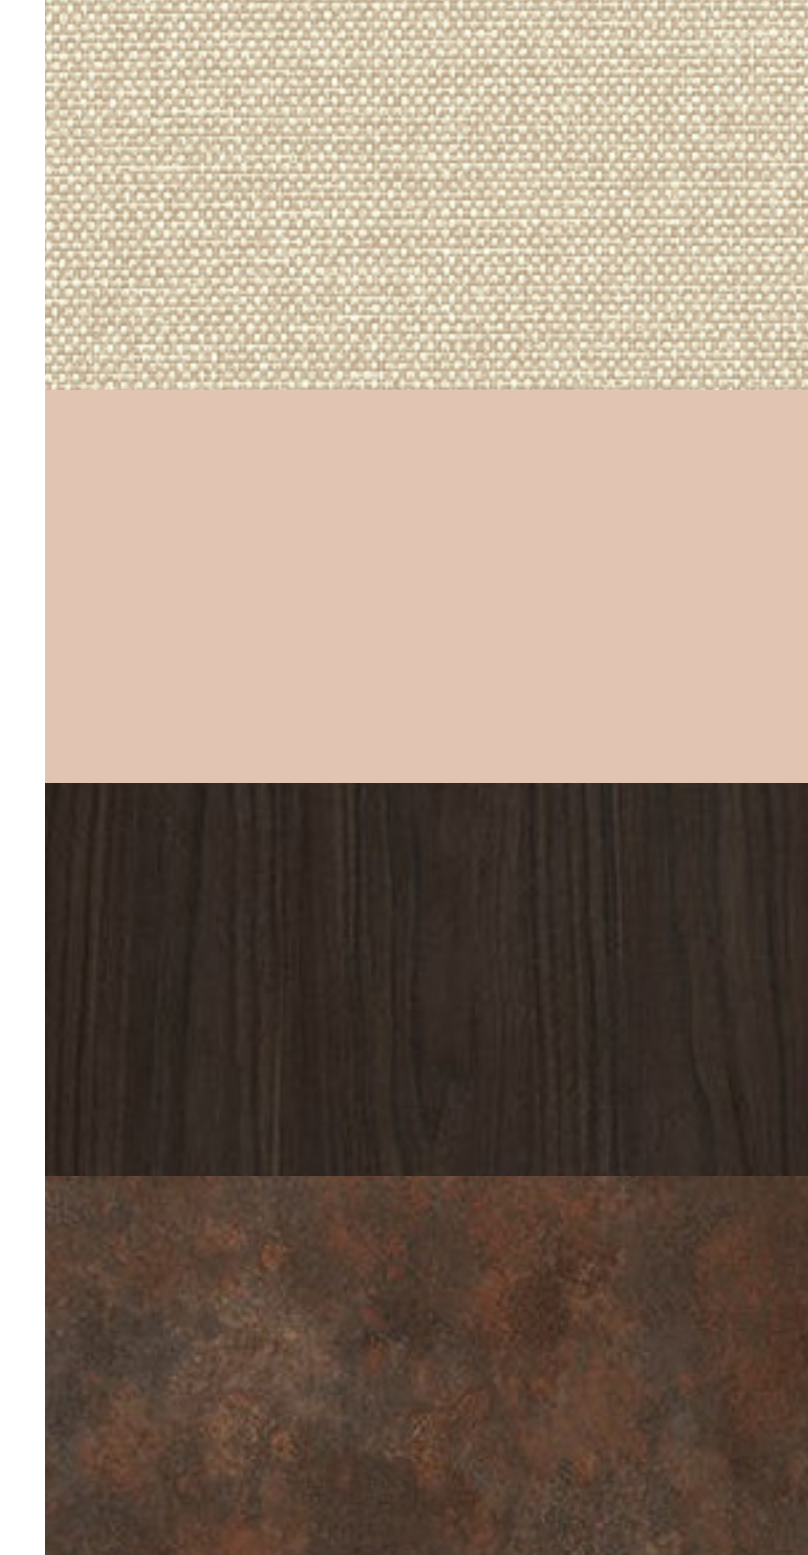

COMBINA COM ▶

Imagem: Marsala + Savana + Areia ▼

Acabamento
Textura Matt

Espessuras (mm)
6, 9, 12, 15, 18 e 25

Dimensões (mm)
2750x1850

Maxi Branco

O branco ainda mais branco e que nunca sai de moda. Uma escolha clássica e versátil, que possibilita as mais diversas combinações.