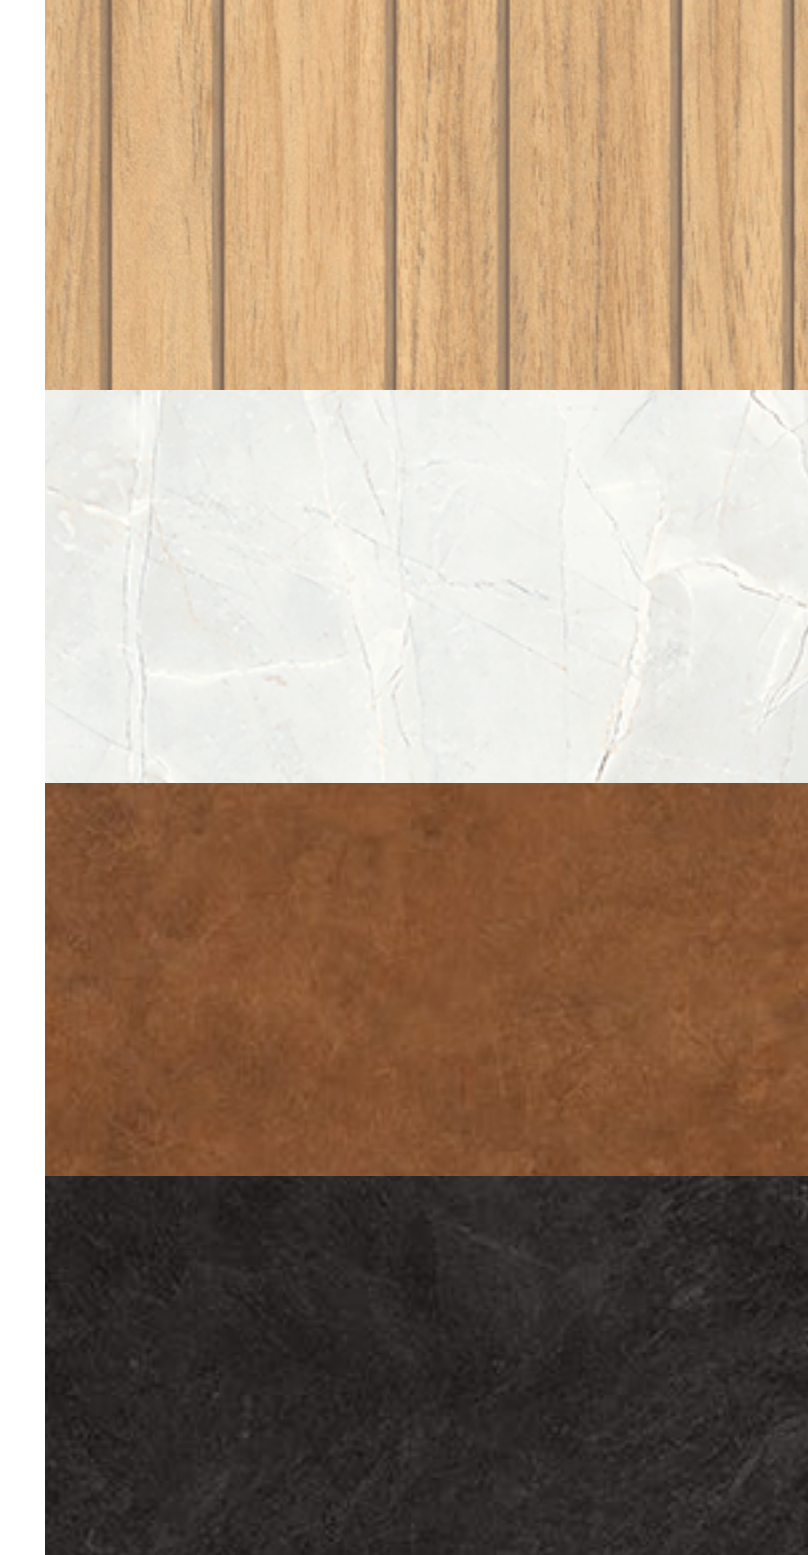

COMBINA COM ▶

Imagem: Elmo Dubai + Cobre ▼

Acabamento
Textura Dual Touch

Espessuras (mm)
6, 9, 12, 15, 18 e 25

Dimensões (mm)
2750x1850

Lisboa

Assim como a cidade portuguesa, este padrão é encantador. Ele possui uma mistura de nuances com exclusivo efeito perolado, que remete a tendência de repaginar o antigo.