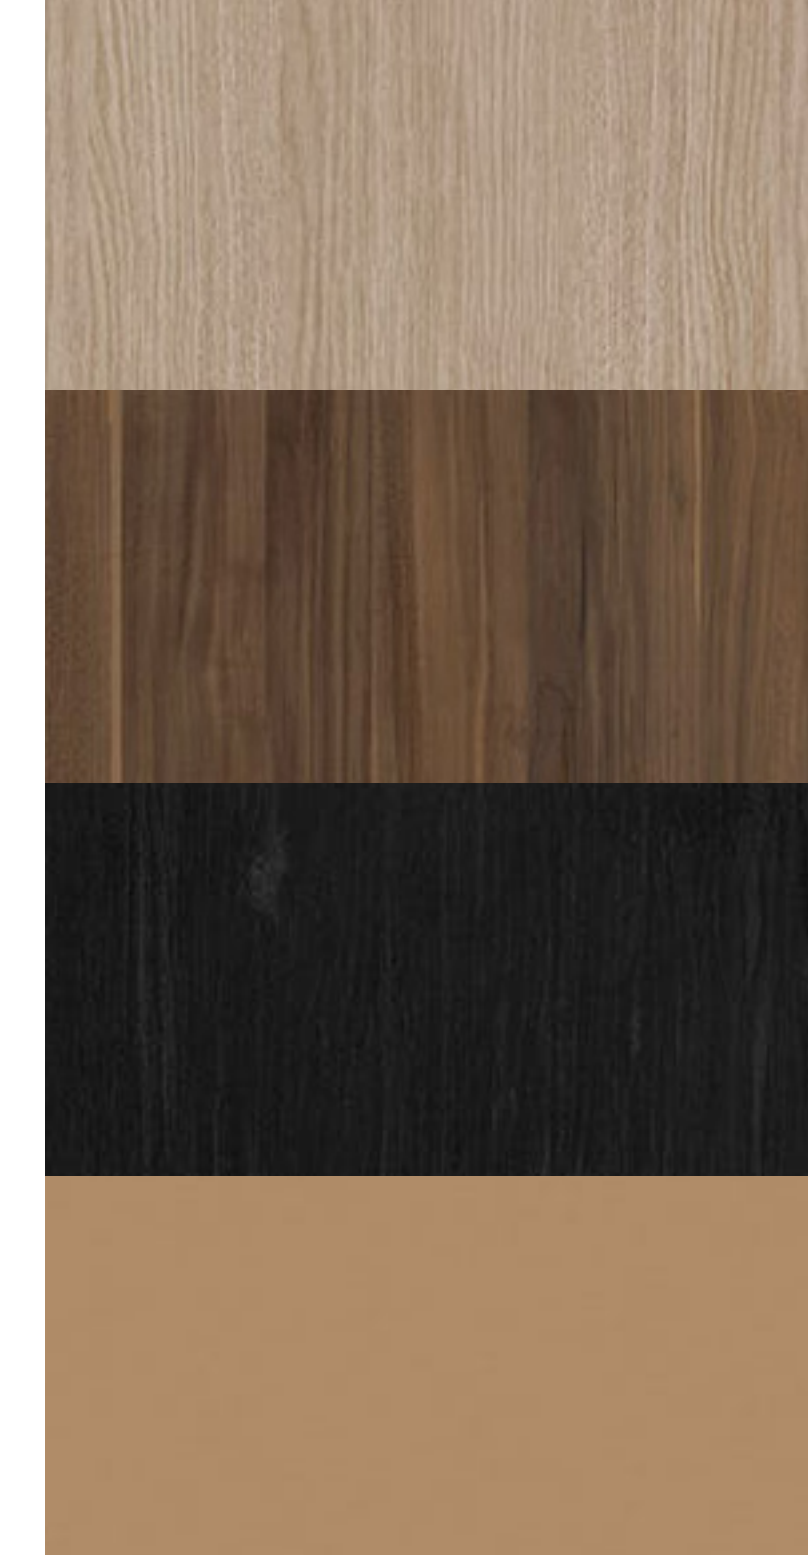

COMBINA COM ▶

Imagem: Canovas + Dual Black ▼

Acabamento
Textura Silk

Espessuras (mm)
6, 9, 12, 15, 18 e 25

Dimensões (mm)
2750x1850

Fendi

O Fendi é uma cor contemporânea, que combina com ampla gama de tonalidades, transmitindo requinte e modernidade.