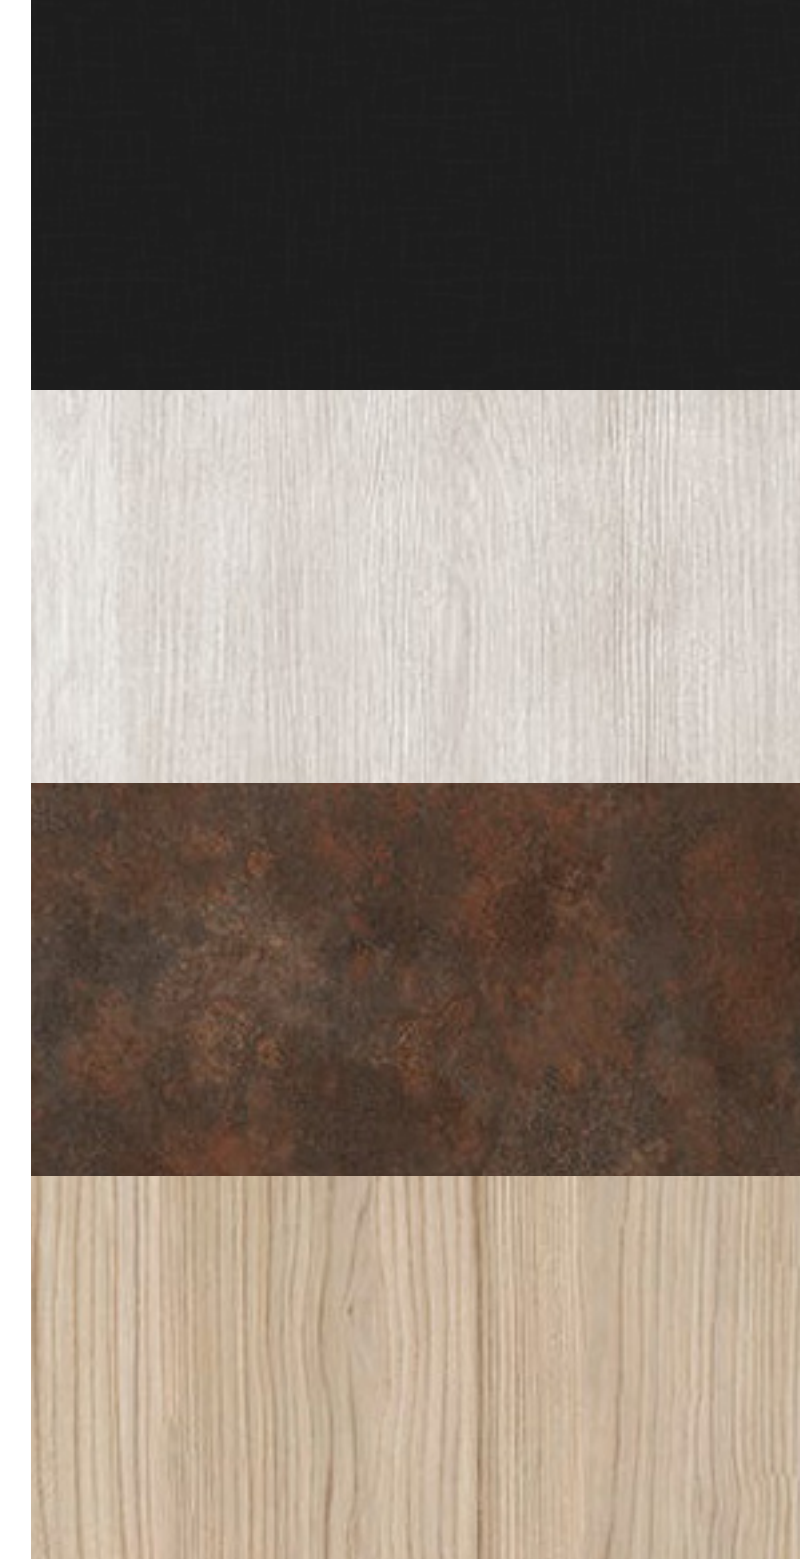

A cor Capuccino é atemporal, pode se adaptar a qualquer projeto e tem o poder de aquecer o ambiente. Traz uma sensação de aconchego e sofisticação.

COMBINA COM ▶

Acabamento
Textura Matt

Espessuras (mm)
6, 9, 12, 15, 18 e 25