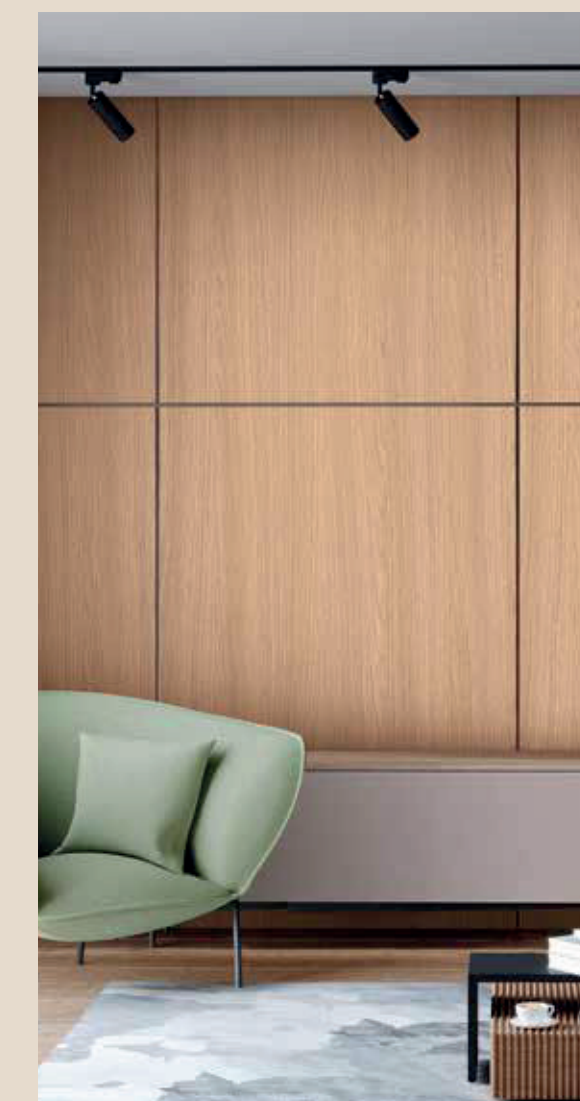

## Lançamento VENEER | Grann

Um produto autêntico, inspirado na lâmina de madeira pré-composta reproduzida com originalidade. Sua tonalidade aquecida enriquece composições atuais e de vanguarda. Espaços acolhedores e elegantes que se adaptam facilmente a estilos que vão do clássico ao contemporâneo.