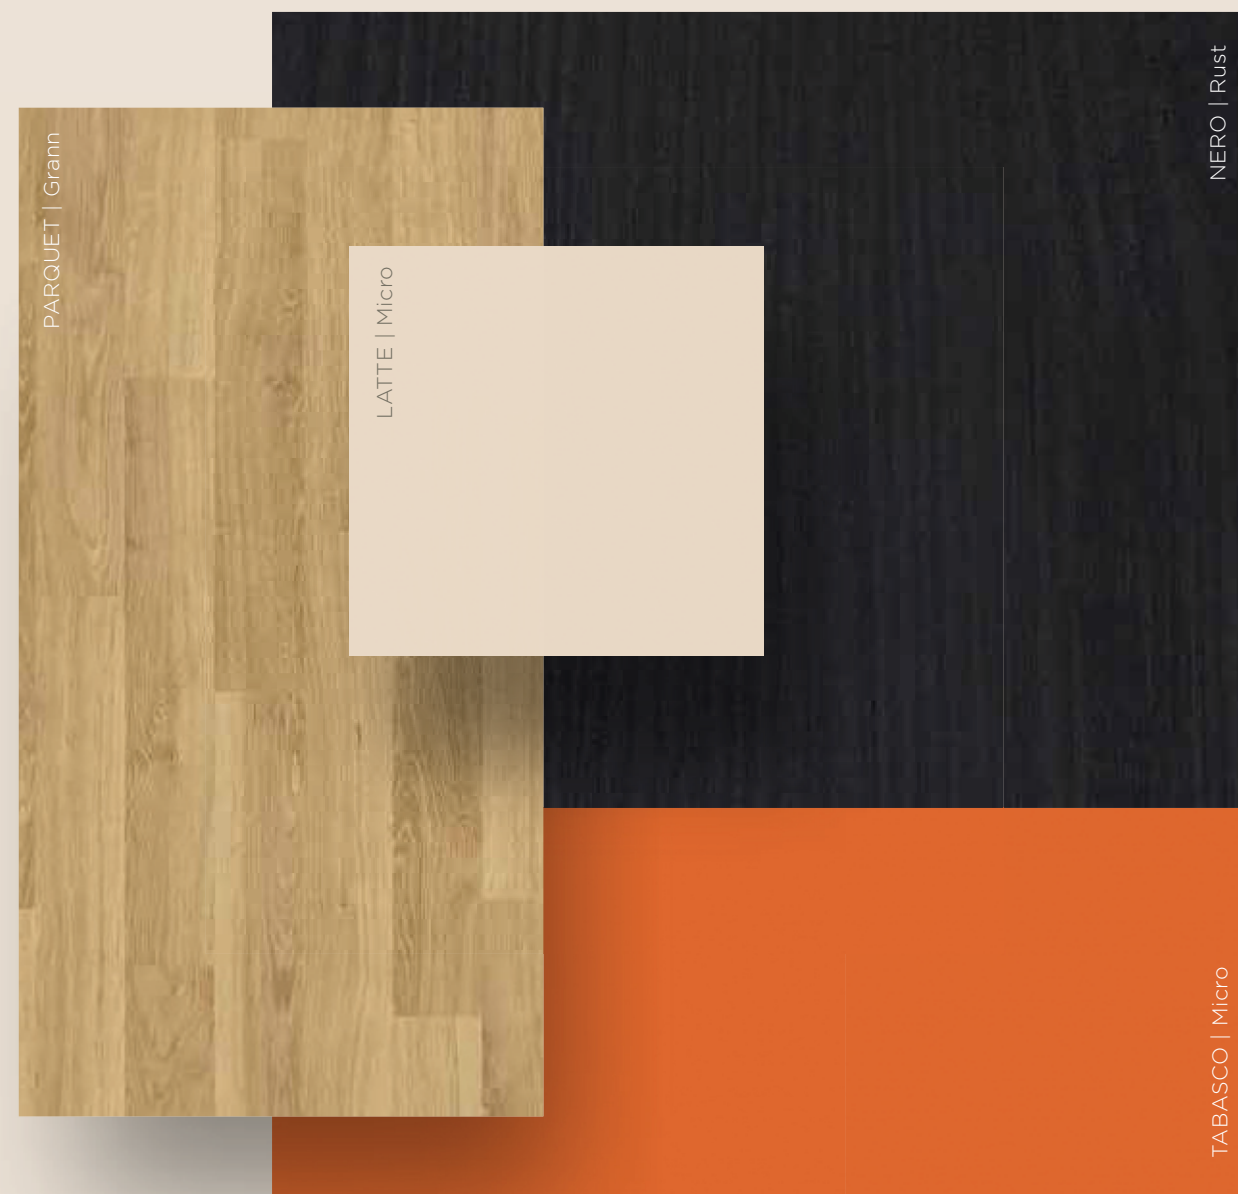

TANGARÁ | Micro

TABASCO | Micro

FALÉSIA | Vel

TAUPE | Micro

RUGGINE | Tx

A geometria de um padrão nostálgico com a referência do carvalho americano. Inspirado no charme do parquet, o amadeirado resgata o conforto rústico refinado, reinventado para os tempos modernos. Ideal em projetos comerciais que exigem personalidade.